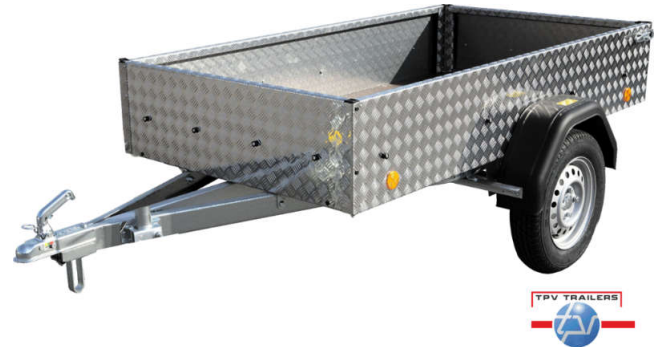

TPV TL-EU2/3-AR

Technische Daten:

Artnr:	1132765
Marke:	TPV
Modell:	TL-EU2/3-AR
Gesamtgewicht:	750 kg
Nutzlast:	618 kg
Farbe:	Sonstige
Laderaumbreite:	1235 mm
Laderaumlänge:	2020 mm
Laderaumhöhe:	340 mm
Achsen:	1 Achse
EZ:	---
HU:	---

€ ab 1.049,- €

Unser empfohlener VK Preis: Inkl. 19 % MwSt. zzgl. Frachtkosten und Fahrzeugpapiere

Beschreibung:

Fahrgestelle und Fahrwerk:
3 feuerverzinkte Längsträger

Anbauten:

Kunststoffkotflügel, 4 Zurrbügel, Stecker, 13-polig, Bordwände: Stabiles Alu-Riffelblech 2/3

Boden:

15mm starker Holzboden mit rutschhemmender Siebdruckoberfläche

Technische Daten:

Anzahl Achsen: 1 , Bereifung: 13.0 Zoll, Gesamtbreite: 1680 mm, Gesamthöhe: 860 mm, Gesamtlänge: 2960 mm, Gesamtgewicht: 750 kg, Innenmaß Breite: 1235 mm, Innenmaß Höhe: 340 mm, Innenmaß Länge: 2020 mm, Ladehöhe: 520 mm, Tragkraft: 618 kg, Badezimmer: N , Familie: TIE , Modellreihe: TSBE